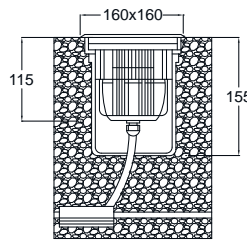

LED Inground Uplight - IP67

- ตัวโคมทำด้วย Die Cast Aluminium ฟันสีฝุ่นอบแห้ง
- กระจกนิรภัยทนความร้อน Safety Tempered Glass
- ขอบหน้าโคมทำด้วย Stainless Steel คุณภาพดี
- ครอบป้องกันพื้นทำด้วย Polypropylene อย่างดี
- สกรูสแตนเลสและปะเก็นยาง Gasket กันน้ำ, IP67

- สามารถรับน้ำหนักได้ 2,000 Kg

- RGB: Color Changer (Input Voltage: 24VDC)
- DMX512: Control by DMX512 system

ITUL - 77

Input 230VAC

Input 24VDC

LUMITRON REF.	Lamp Type	Input Voltage
ITUL-77-9x1W-230VAC	LED 9x1W	230VAC
ITUL-77-9x1W-24VDC	LED 9x1W	24VDC
ITUL-77-RGB9x1W	LED RGB 9x1W	24VDC

ITUL - 78

Input 230VAC

Input 24VDC

LUMITRON REF.	Lamp Type	Input Voltage
ITUL-78-12x1W-230VAC	LED 12x1W	230VAC
ITUL-78-12x1W-24VDC	LED 12x1W	24VDC
ITUL-78-RGB12x1W	LED RGB 12x1W	24VDC