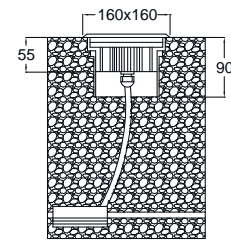

LED Inground Uplight - IP67

- ตัวโคมทำด้วย Die Cast Aluminium ฟันสีฝุ่นอบแห้ง
- กระจกนิรภัยทนความร้อน Safety Tempered Glass
- ขอบหน้าโคมทำด้วย Stainless Steel คุณภาพดี
- ครอบป้องกันพื้นทำด้วย Polypropylene อย่างดี
- สกรูสแตนเลสและปะเก็นยาง Gasket กันน้ำ, IP67

- สามารถรับน้ำหนักได้ 2,000 Kg

- RGB: Color Changer (Input Voltage: 24VDC)
- DMX512: Control by DMX512 system

ITUL - 77

Input 230VAC

Input 24VDC

LUMITRON REF.	Lamp Type	Input Voltage
ITUL-77-9x1W-230VAC	LED 9x1W	230VAC
ITUL-77-9x1W-24VDC	LED 9x1W	24VDC
ITUL-77-RGB9x1W	LED RGB 9x1W	24VDC

ITUL - 78

Input 230VAC

Input 24VDC

LUMITRON REF.	Lamp Type	Input Voltage
ITUL-78-12x1W-230VAC	LED 12x1W	230VAC
ITUL-78-12x1W-24VDC	LED 12x1W	24VDC
ITUL-78-RGB12x1W	LED RGB 12x1W	24VDC